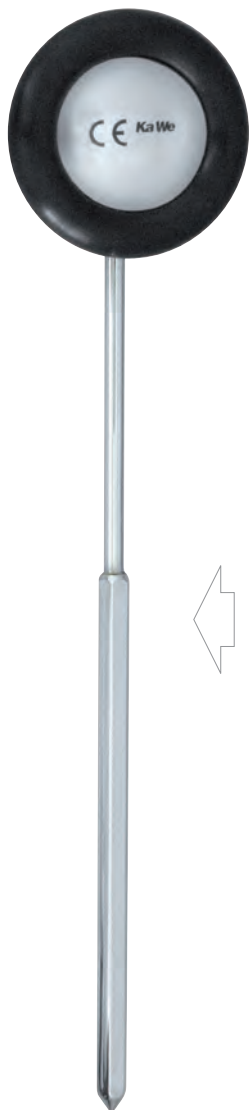

Неврологические молоточки

КОЛОРФЛЕКС | COLORFLEX

149

Колорфлекс | Colorflex

- неврологический молоточек
- большой
- чёрный
- с неврологическим остриём

прибл. 22 см
прибл. 110 г

REF 07.15204.021

Колорфлекс | Colorflex

- неврологический молоточек
- большой
- синий
- с неврологическим остриём

прибл. 22 см
прибл. 110 г

REF 07.15204.031

Колорфлекс | Colorflex

- неврологический молоточек
- большой
- серый
- с неврологическим остриём

прибл. 22 см
прибл. 110 г

REF 07.15204.262

БАБИНСКИ | BABINSKY

РОССЬЕР | ROSSIER

**Бабински | Babinsky**

- неврологический молоточек
- металлическая рукоятка с резьбой

Ø 45 мм
прибл. 21 см
прибл. 95 г

REF 07.05100.001

Бабински | Babinsky

- неврологический молоточек
- гибкая рукоятка из пластика с резьбой

Ø 45 мм
прибл. 23 см
прибл. 70 г

REF 07.05300.001

Россьер | Rossier

- неврологический молоточек
- с гибкой рукояткой из пластика